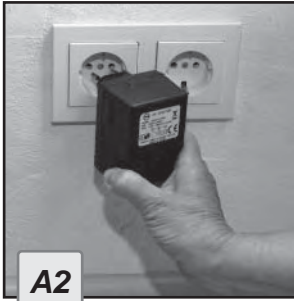

PARK

DEFENDER  
**PRO**

DeltaDoors B.V.  
 Reaumurstraat 11  
 3846 BZ Harderwijk  
 The Netherlands

Tel: +31 (0)341 427200  
 Fax: +31 (0)341 427762

[sales@deltadoors.nl](mailto:sales@deltadoors.nl)  
[support@deltadoors.nl](mailto:support@deltadoors.nl)